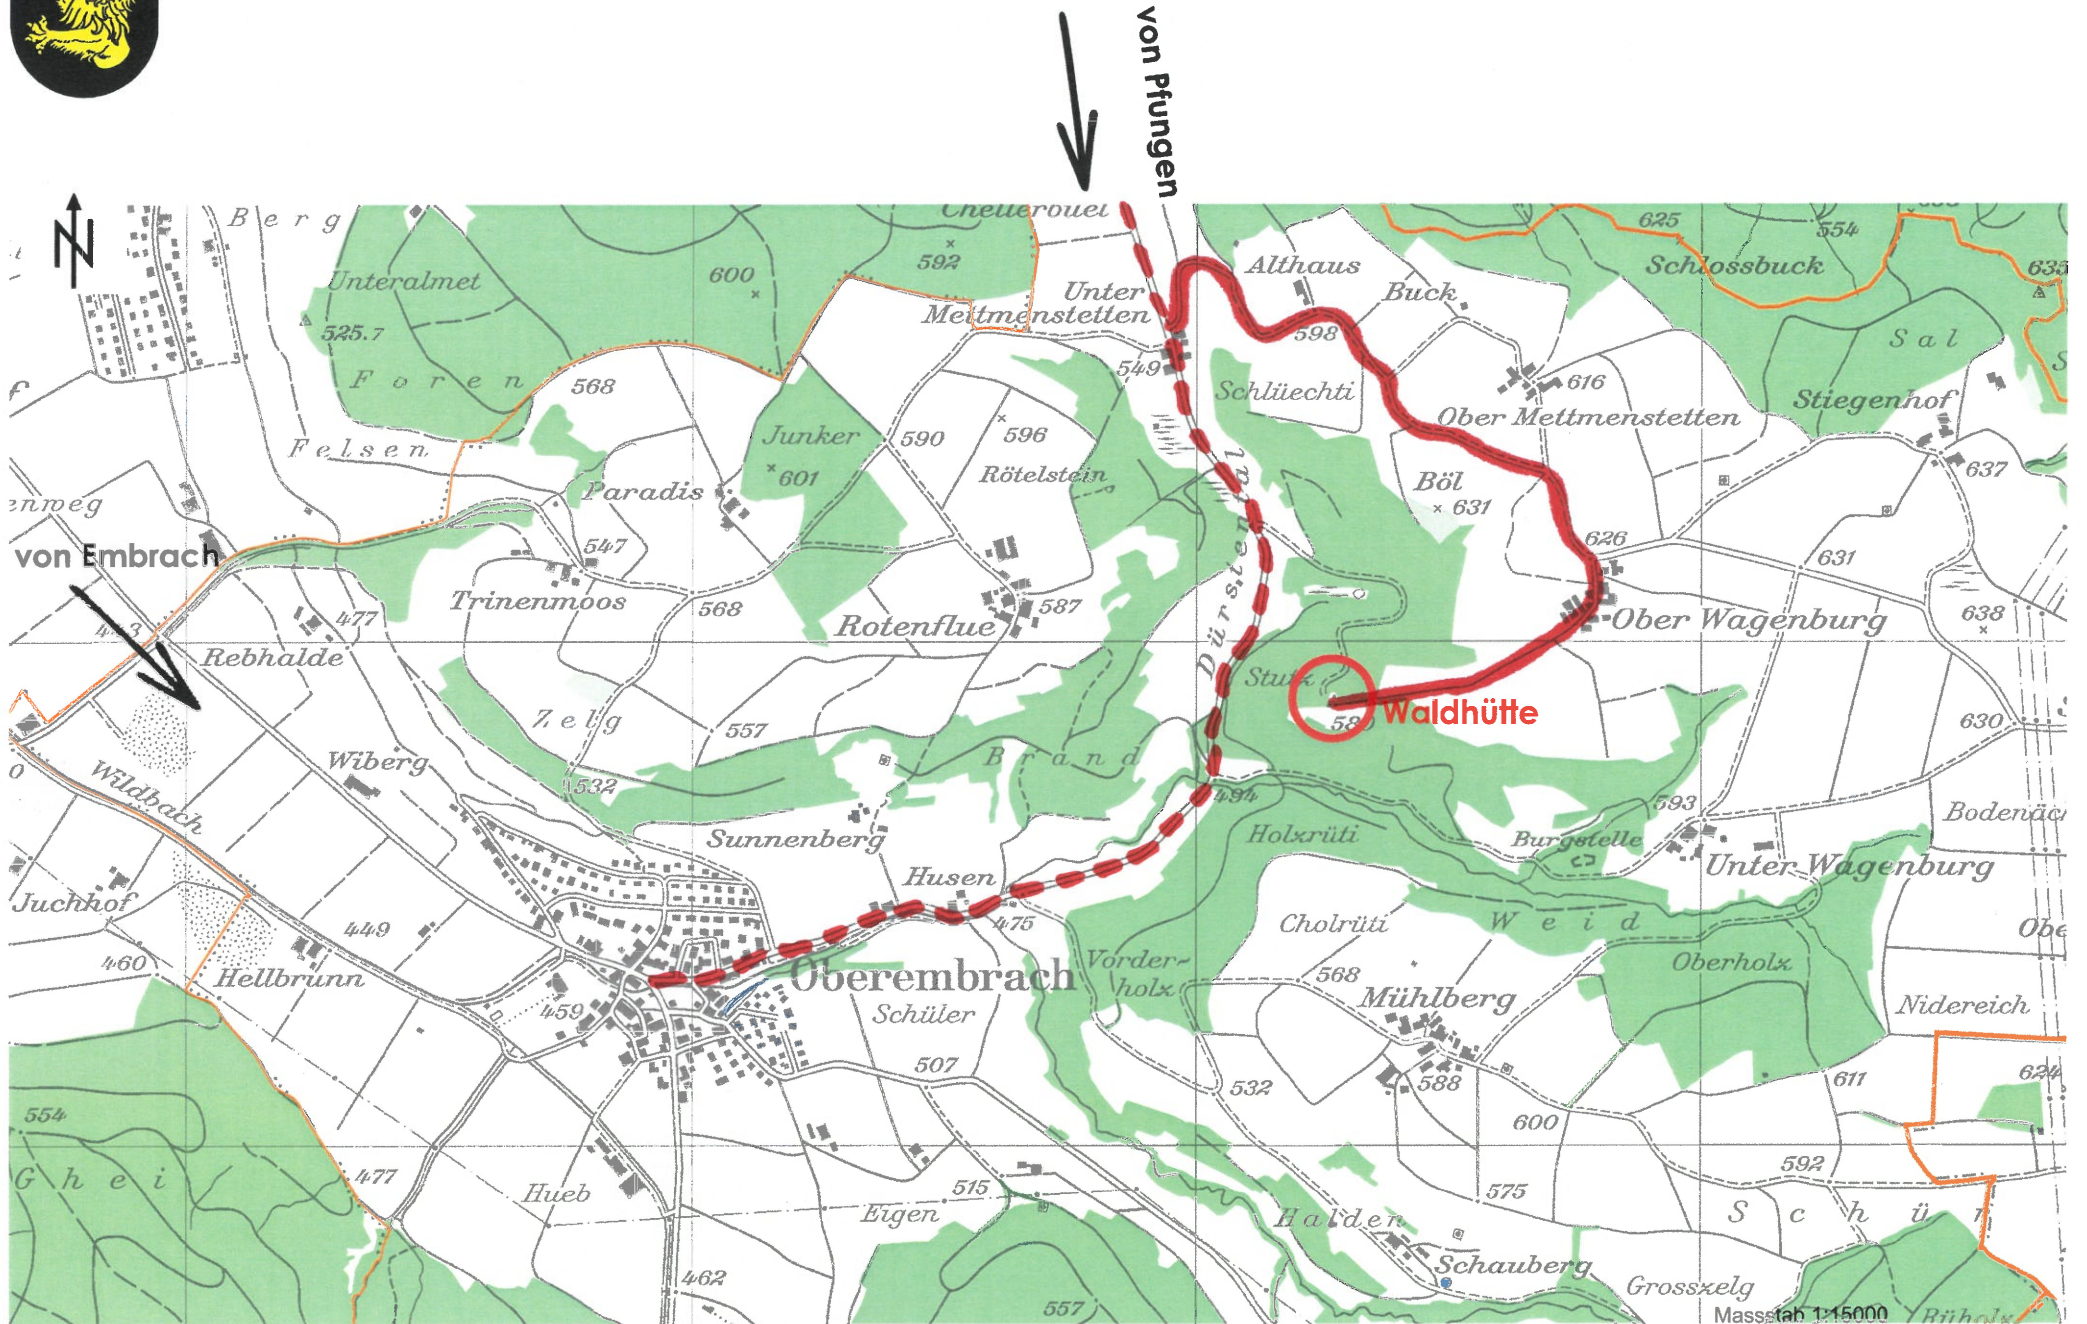

Winterzufahrt Waldhütte Oberwagenburg

© GIS-ZH, Kanton Zürich

Diese Karte stellt einen Zusammenschluss von amtlichen Daten verschiedener Stellen dar. Keine Garantie für Richtigkeit, Vollständigkeit und Aktualität. Rechtsverbindliche Auskünfte erteilen allein die zuständigen Behörden.

0 100 200 300m
Massstab 1:15000
Zentrum: [2689687.27,1260755.46]