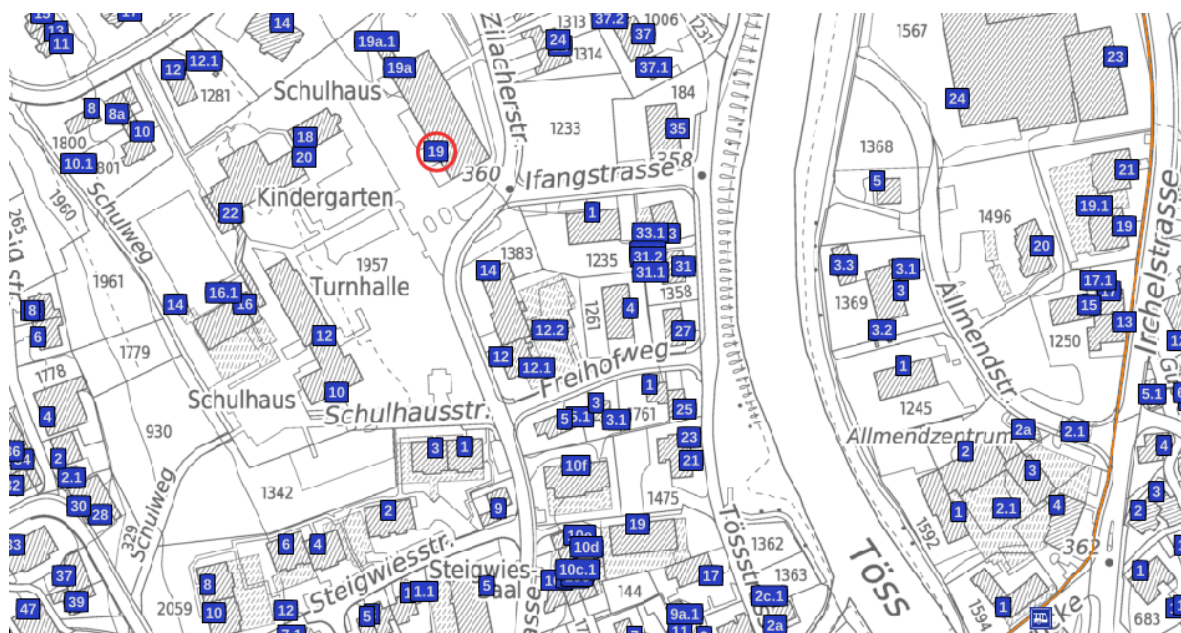

# STADTKLOTEN

## AMTLICHE PILZKONTROLLE FLUGHAFENREGION + EMBRACHERTAL 2022

Für die Gemeinden Bachenbülach, Bassersdorf, Bülach, Dietlikon, Embrach, Freienstein-Teufen, Höri, Kloten, Lufingen, Nürensdorf, Oberembrach, Oberglatt, Opfikon-Glattbrugg, Rorbias, Wallisellen, Winkel-Rüti

### KONTROLLSTELLE RORBAS

- **ORT:** Schulhaus Zilacher, Trakt D (Mittelstufe), Gruppenraum Erdgeschoss, Haupteingang links, Zilacherstrasse 19, 8427 Rorbias
- **ERREICHBAR:** Mit den öffentlichen Verkehrsmitteln bis Haltestelle Freienstein, Alte Brücke, danach zu Fuss (400 m), 5 Minuten
- **PILZKONTROLLEUR:** André Walzel, Tel. 078 884 63 48
- **STELLVERTRETER:** Ralph Bigger, Tel. 079 470 61 21
- **ÖFFNUNGSZEITEN:** 24. August bis 30. November 2022  
Mittwoch 17.30 Uhr – 18.30 Uhr  
Sonntag 17.00 Uhr – 18.30 Uhr